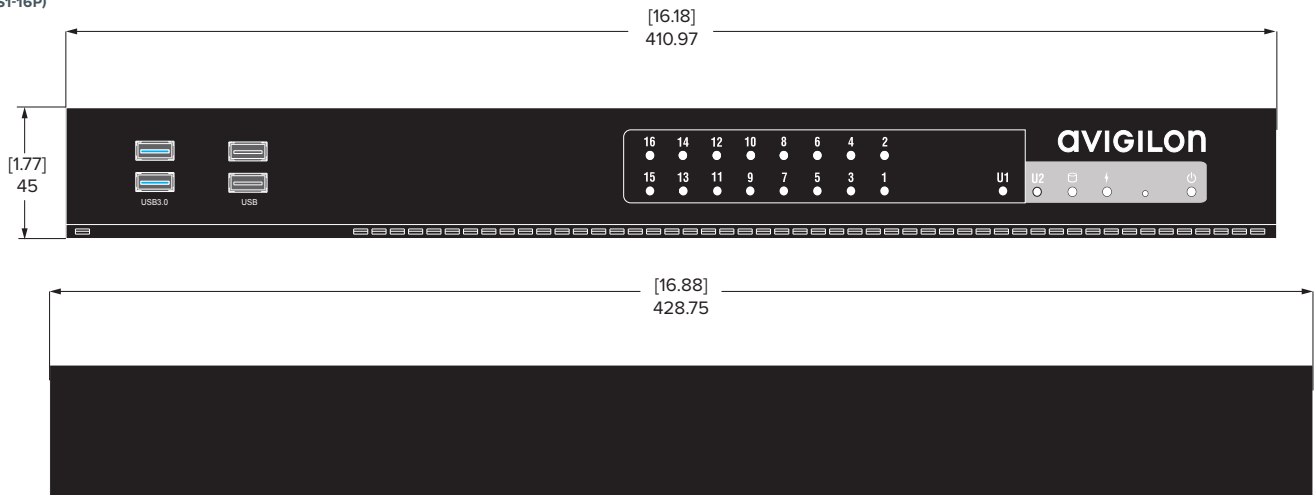

HD Video Appliance Pro - 16 porte

(VMA-AS1-16P)