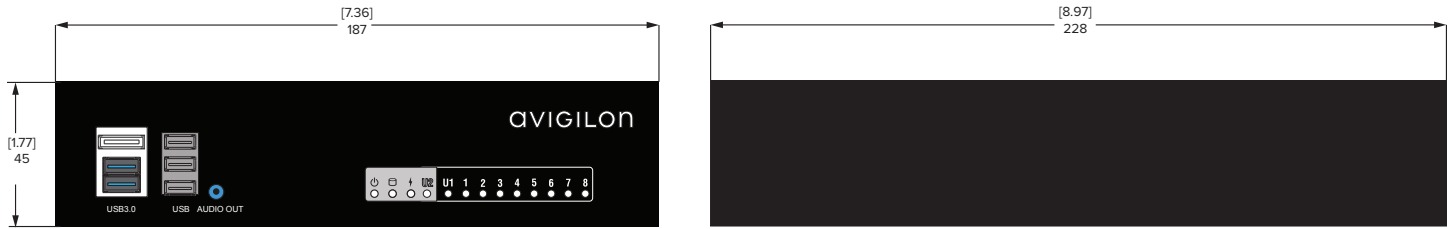

Dimensioni sagoma

HD Video Appliance - 8 porte

(VMA-AS1-8P)