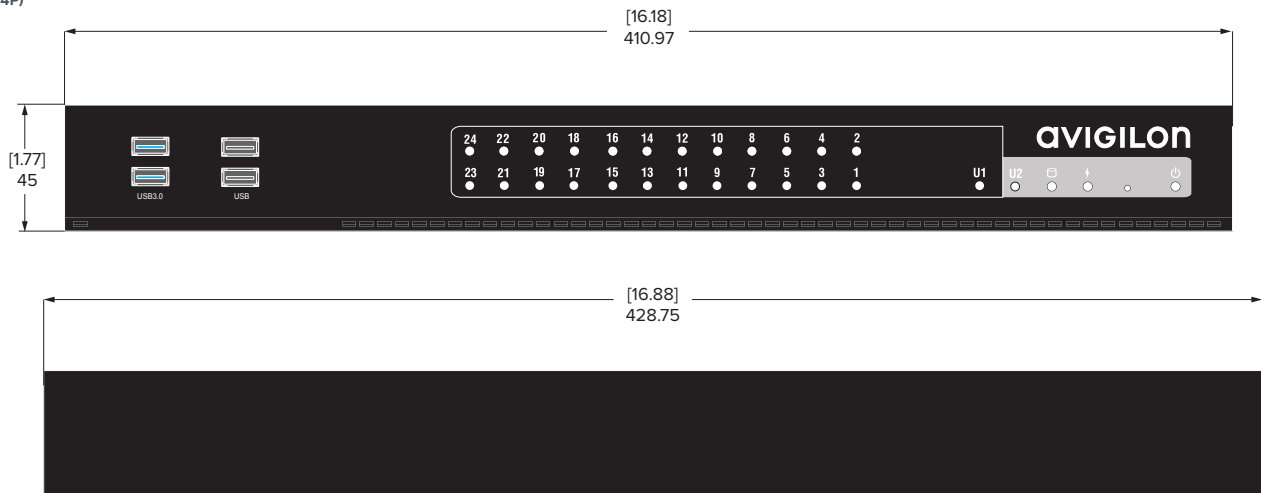

HD Video Appliance Pro - 24 porte

(VMA-AS1-24P)